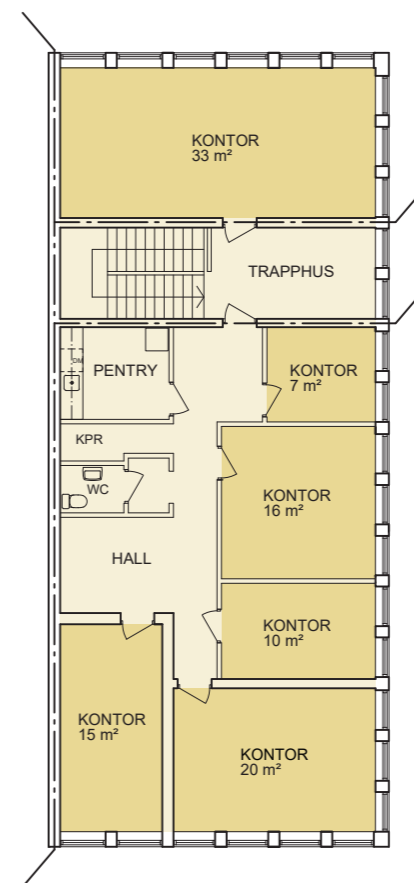

BOTTENVÅNING
skala 1:200

- KONTOR: ca 764 m²
- ÖVRIG YTA: ca 765 m²

TOTAL YTA: ca 1529 m²

Arkitektkontoret
RYDSTERN & LILIEDAHL

Agnesgatan 5, 211 33 Malmö
tel: 040-30 68 69, e-mail: info@r-l.se
www.r-l.se

VÅNING 2
skala 1:200

KV. KULLEN 1
MALMÖ

YTSAMMANSTÄLLNING
FIRST OFFICE
2020-05-13